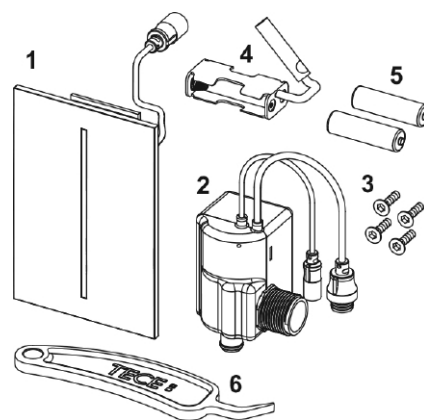

Batteri 7,2 V (2 x R6 - AA (3,6 V))

Følgende varenummer inngår i systemet

Art.nr	Beskrivelse / Farge

6102894	Hvit
6102893	Forkrommet
6102913	Hvit glass
6102914	Sort glass

Tilgjengelige reservedeler

Pos	Art.nr	Beskrivelse
1	6102898	Frontplate TECEfilo børstet rustfritt reservedel
2	6102905	Ventilenhet TECEfilo 7.2V batteri reservedel
3	6102906	Festeskruer TECEfilo 4 stk. reservedel
4	6102907	Batteriholder TECEfilo reservedel
5	6102908	TECEfilo Batterier
6	6102909	Verktøy f/betjeningsplater demontering/programmering

Bestilles separat

- TECEfilo urinalramme (6122614)
- TECEfilo installasjonsramme for montasje plant med vegg