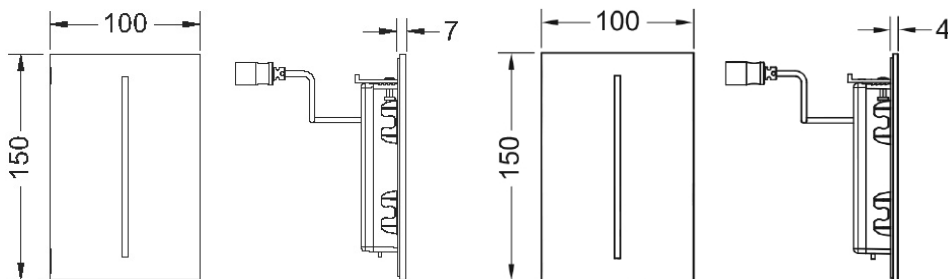

Programmerbare funksjoner:

Spyletid

Vannbesparende pausefunksjon

Funksjon for urinal med sete

Rengjøringsmodus

Forspyling

Hygienespyling

Mål (mm)

Tekniske data

- Gjeldende minimumstrykk 0,5 bar.

Leveranseomfang

- Magnetventil med smussfilter
- Deksel med sensorfelt
- Monteringsmateriale
- Programmeringsnøkkel
-

Batteri 7,2 V (2 x R6 - AA (3,6 V))

Følgende varenummer inngår i systemet